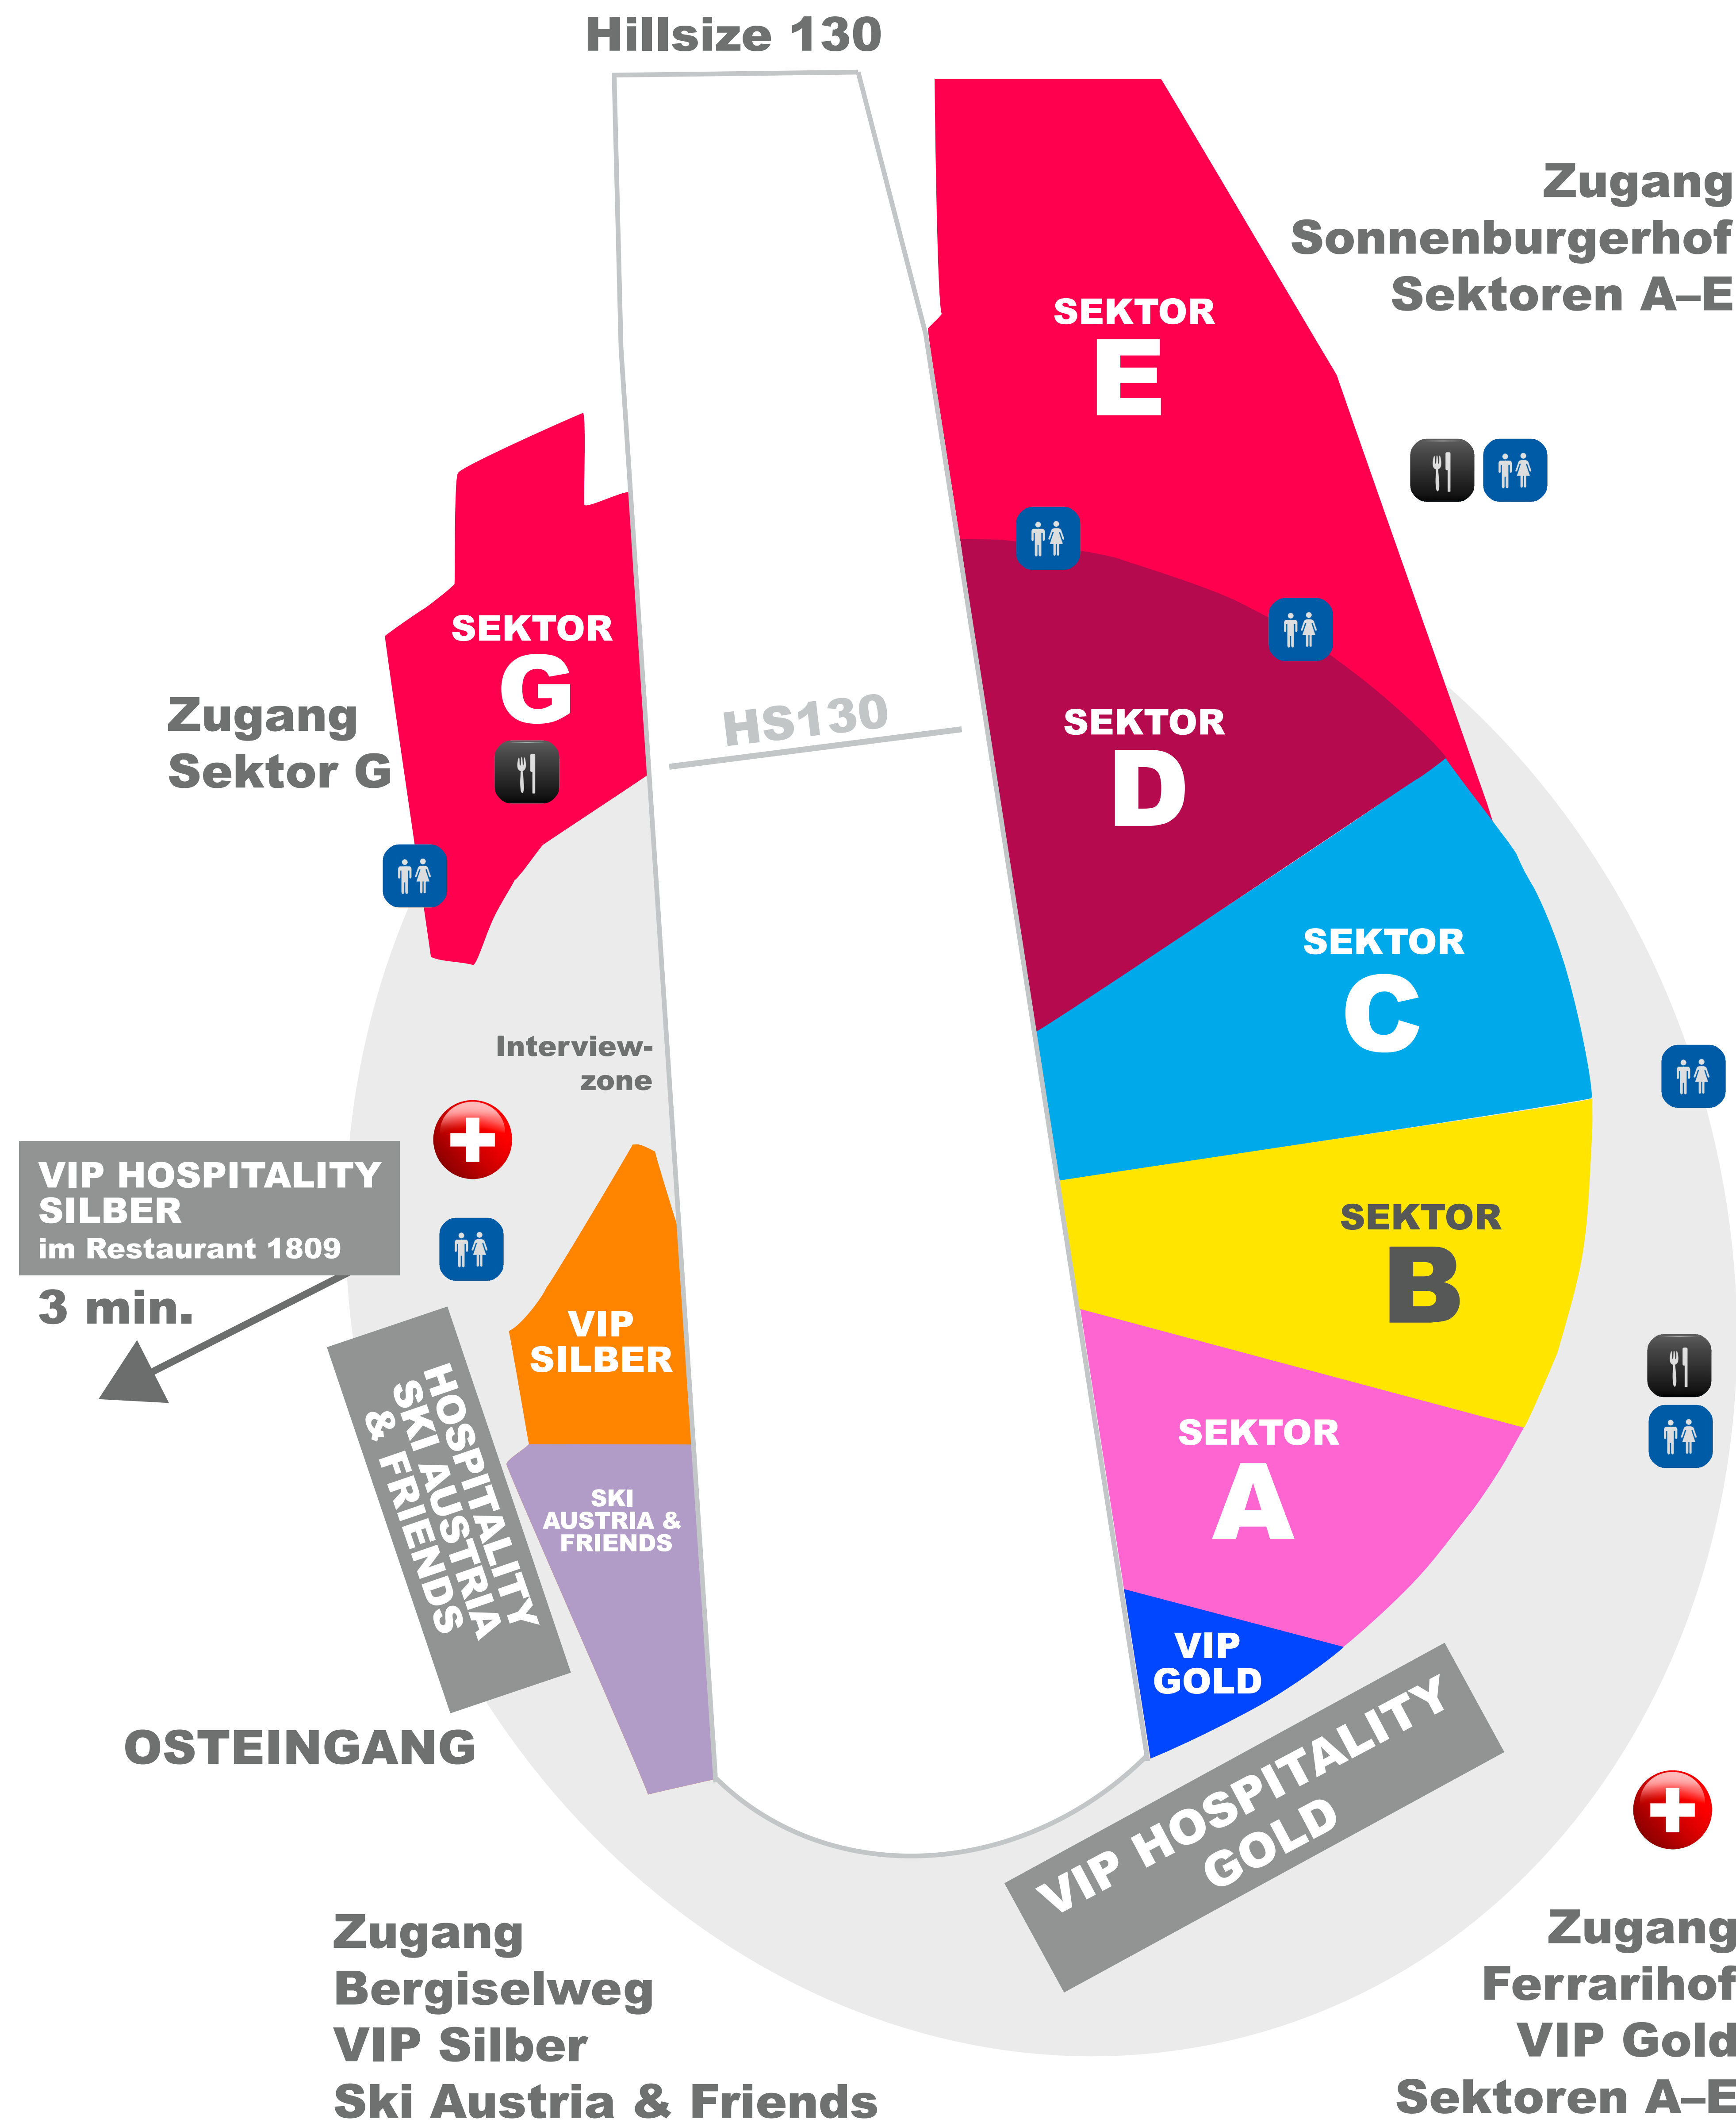

Bergisel Schanze Innsbruck

- Kategorie 1**
- Kategorie 2**
- Kategorie 3**
- Kategorie 4**
- Kategorie 5**
- VIP Gold**
- VIP Silber**
- Ski Austria & Friends**